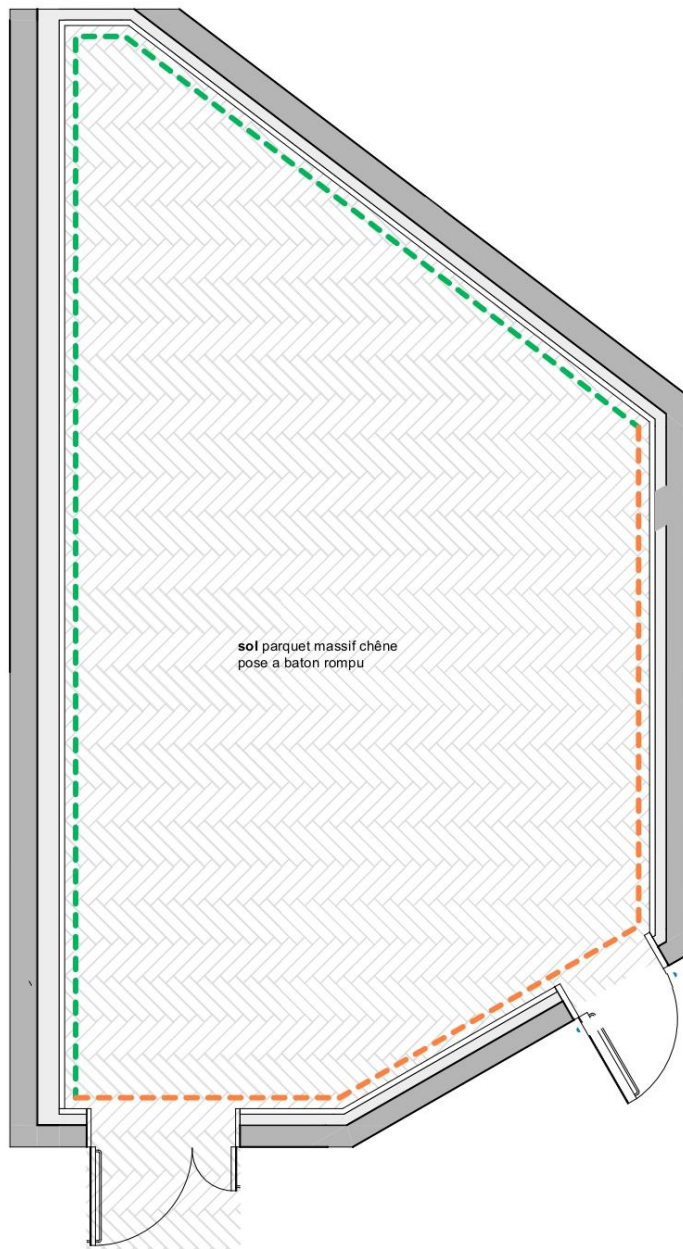

Accès

Par la route

- Entrée principale : 20 rue Dareau (6 marches)
- Livraisons et entrée PMR : 3bis rue Dubois avec place de livraison

Par les transports

- Métro ligne 6 Saint Jacques (350m), Glacière (400m) ou Denfert-Rochereau (600m)
- RER B DenfertRocherau (600m)
- Bus 64 et 216 Dareau-St Jacques (220m)

Dimensions : 41m²

Volume : 130m³

Jauge : 35 personnes (privilégier plutôt 15-20 personnes maximum pour un confort de travail)

Horaires de service (à partir du mois de septembre) :

- En semaine : 8h -13h / 14h -17h
- Le samedi : 10h -13h / 14h -18h / 19h -22h (*en cas de concert*)
- Le dimanche (en fonction des besoins) : 10h-13h / 14h-17h

Accès matériel : par monte-charge, dimensions cabine : 1,8m x 2,7mx 2,02m

Equipements

- 1 chaise de chef asynchrone Bergerault
- 35 chaises
- 20 pupitres musiciens Manhasset Symphony 48
- 1 pupitre chef Manhasset « Director stand »

Instruments

Sur place

- Piano quart de queue marque Yamaha modèle GB1

Sur demande autre parc instrumental

Plans

PLAN REVETEMENT SOL ET MURS

LEGENDE

-  fibre de bois type KNAUF
modèle ORGANIC MINERAL
gamme COLORS
teinte selon architecte
-  peinture teinte selon
architecte nuancier type
FARROW&BALL