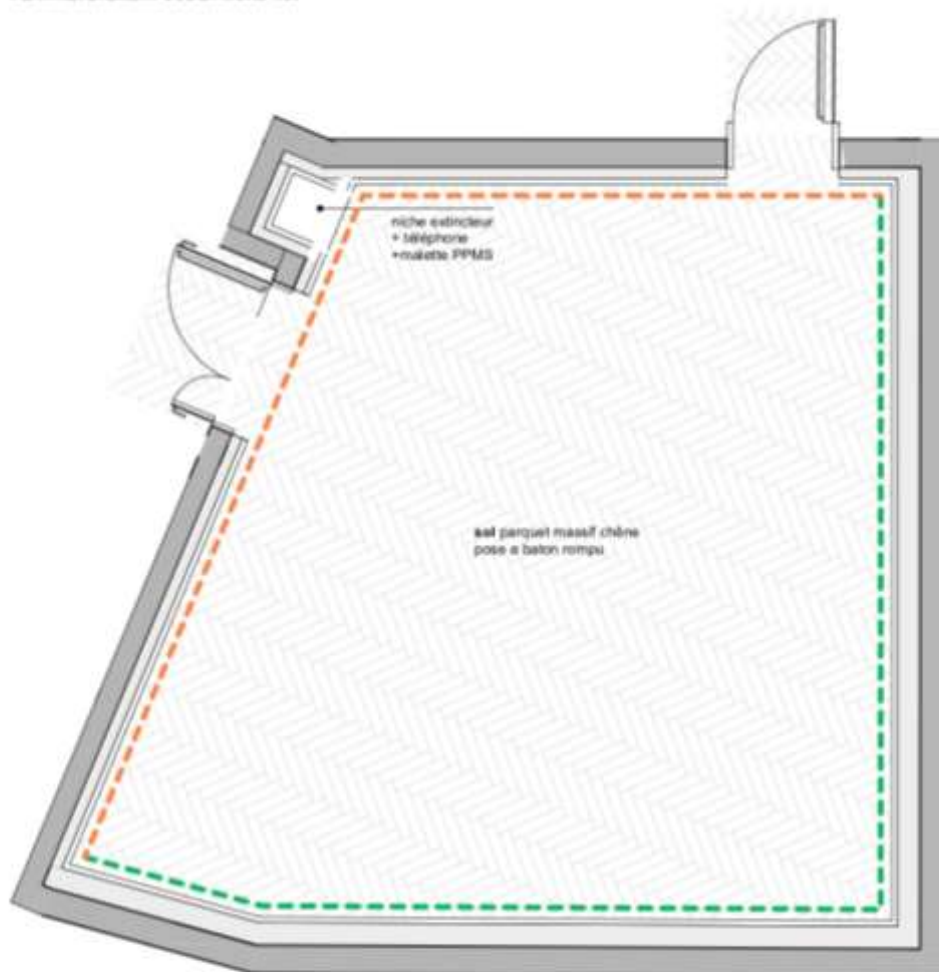

Dimensions : 41m<sup>2</sup>

Volume : 125m<sup>3</sup>

Jauge : 35 personnes

Horaires de service (à partir du mois de septembre) :

- En semaine : 8h -13h / 14h -17h
- Le samedi : 10h -13h / 14h -18h / 19h -22h (en cas de concert)
- Le dimanche (en fonction des besoins) : 10h-13h / 14h-17h

## Instruments

Sur place

- Piano quart de queue modèle Yamaha GB1 neuf

Sur demande : Parc instrumental (classique) et mobilier complémentaire

## Plans

PLAN REVETEMENT SOL ET MURS 1/50